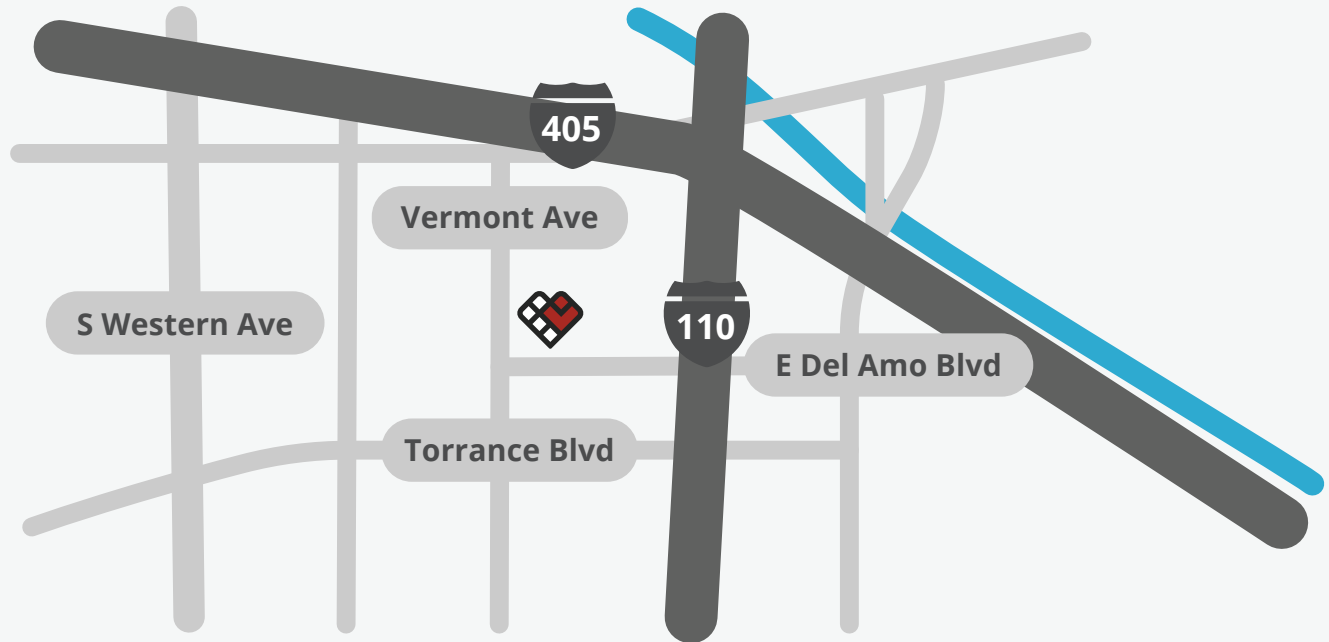

**CAREonsite**  
by Tang+ Company®

**20300 S. Vermont Ave**  
**Torrance, CA 90502**

 **(562) 437-0831**

**OPEN 24/7/365**